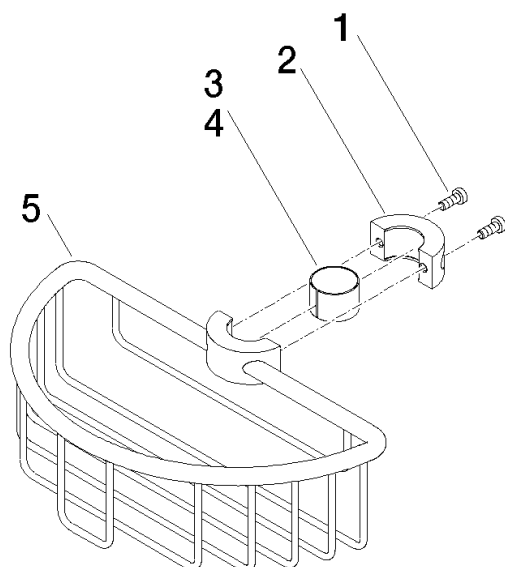

82 290 970

- largeur 200 mm
- hauteur 62 mm
- saillie 125 mm

S'adapte aux gammes suivantes : IMO, LULU, MADISON, MEM, TARA, CL.1, LISSÉ, VAIA, META, CYO

	Laiton brossé (Or 23cts)	82 290 970-28
	Chrome	82 290 970-00
	Platine brossé	82 290 970-06
	Platine	82 290 970-08
	Laiton (Or 23cts)	82 290 970-09
	Dark Chrome	82 290 970-19
	Or clair	82 290 970-26
	Or clair brossé	82 290 970-27
	Noir mat	82 290 970-33
	Bronze brossé	82 290 970-42
	Champagne brossé (Or 22cts)	82 290 970-46
	Champagne (Or 22cts)	82 290 970-47
	Chrome brossé	82 290 970-93
	Dark Platinum brossé	82 290 970-99

82 290 970

mm [inches]

82 290 970

Les pièces pour les
autres finitions
peuvent être
trouvées ici : Chrome

Liste des pièces de rechange

N°	Article Numéro	Désignation	Fréquence de montage	Délai de livraison
1	09 30 30 054 90	vis	4	2
2	08 17 97 520-28	patte de fixation	1	20
3	08 18 40 520 90	douille	1	2
4	08 18 40 521 90	douille	1	2
5	08 18 90 908-28	corbeille	1	20