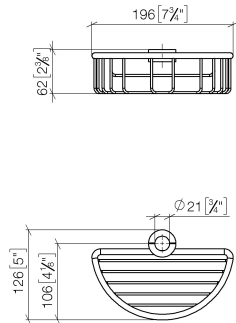

82 290 970

- largeur 200 mm
- hauteur 62 mm
- saillie 125 mm

S'adapte aux gammes suivantes : IMO, LULU, MADISON, MEM, TARA, CL.1, LISSÉ, VAIA, META, CYO

	Laiton brossé (Or 23cts)	82 290 970-28
	Chrome	82 290 970-00
	Platine brossé	82 290 970-06
	Platine	82 290 970-08
	Laiton (Or 23cts)	82 290 970-09
	Dark Chrome	82 290 970-19
	Or clair	82 290 970-26
	Or clair brossé	82 290 970-27
	Noir mat	82 290 970-33
	Bronze brossé	82 290 970-42
	Champagne brossé (Or 22cts)	82 290 970-46
	Champagne (Or 22cts)	82 290 970-47
	Chrome brossé	82 290 970-93
	Dark Platinum brossé	82 290 970-99

82 290 970

mm [inches]

82 290 970

Les pièces pour les
autres finitions
peuvent être
trouvées ici : Chrome

Liste des pièces de rechange

N°	Article Numéro	Désignation	Fréquence de montage	Délai de livraison
1	09 30 30 054 90	vis	4	2
2	08 17 97 520-28	patte de fixation	1	20
3	08 18 40 520 90	douille	1	2
4	08 18 40 521 90	douille	1	2
5	08 18 90 908-28	corbeille	1	20